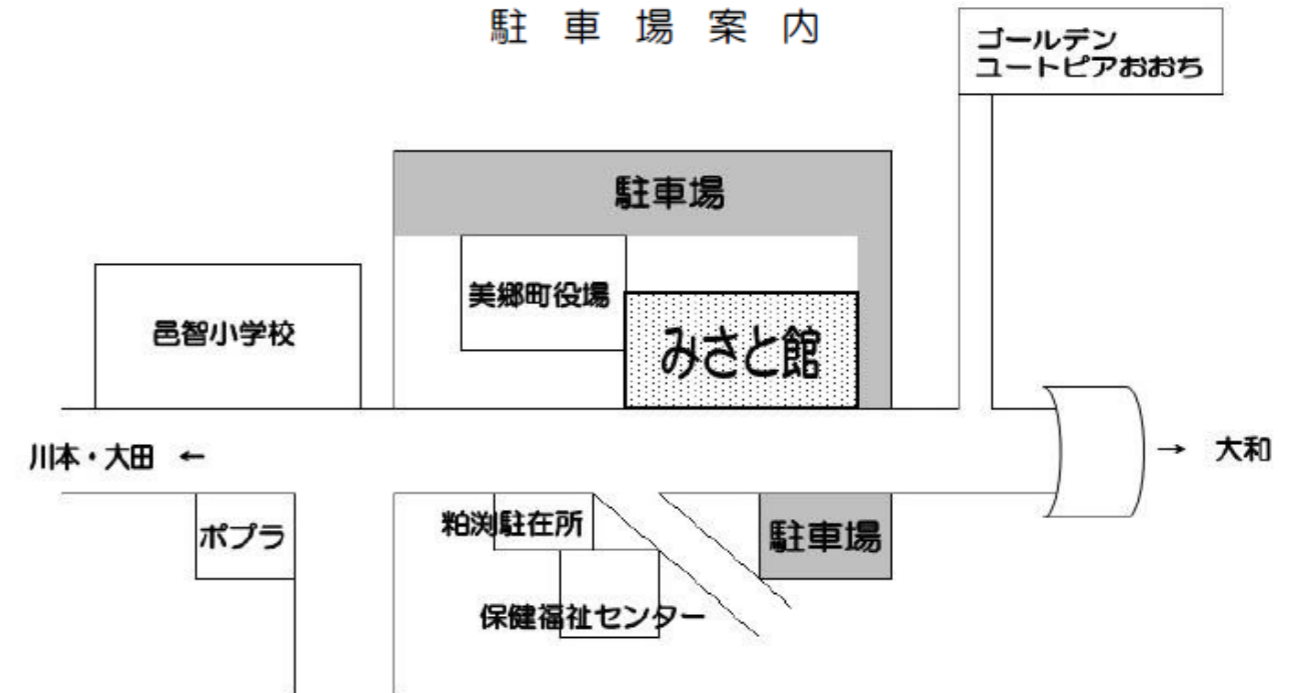

今年も皆様のご協力をお願いします。

駐車場案内

●美郷町社会福祉協議会のホームページもあります。
是非ご覧下さい！

●デイサービスつくし苑のFacebook とInstagramもあります。
こちらも是非ご覧ください！

●つくし苑 Facebook

●つくし苑 Instagram

TUKUSHI_TUKUSHI

●県内の19市町村社協と島根県社協が協力し、情報サイト「しまねの社協がそこにある！」
を Web にて開設しています。