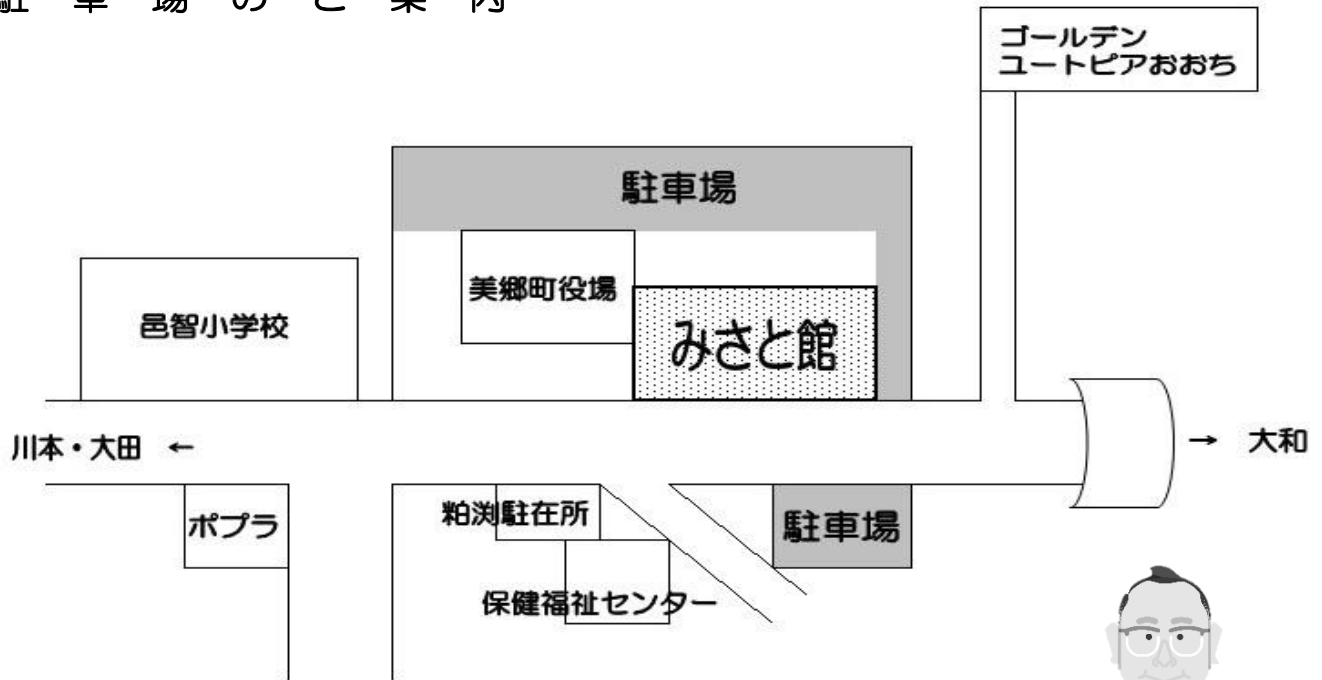

# 駐 車 場 の ご 案 内

駐車場は役場裏、役場職員用駐車場をご利用ください。  
駐車場内は最徐行での走行をお願いします。

美郷町社会福祉協議会  
本部

デイサービスセンターつくし苑

TUKUSHI\_TUKUSHI

しまねの社協がそこにある！！

島根県には、県・市町村あわせて20の社会福祉協議会（普段「社協（しゃきょう）」と呼ばれています）があります。それぞれの地域にあわせて、特色のある活動を展開し、地域の福祉活動を支えています。