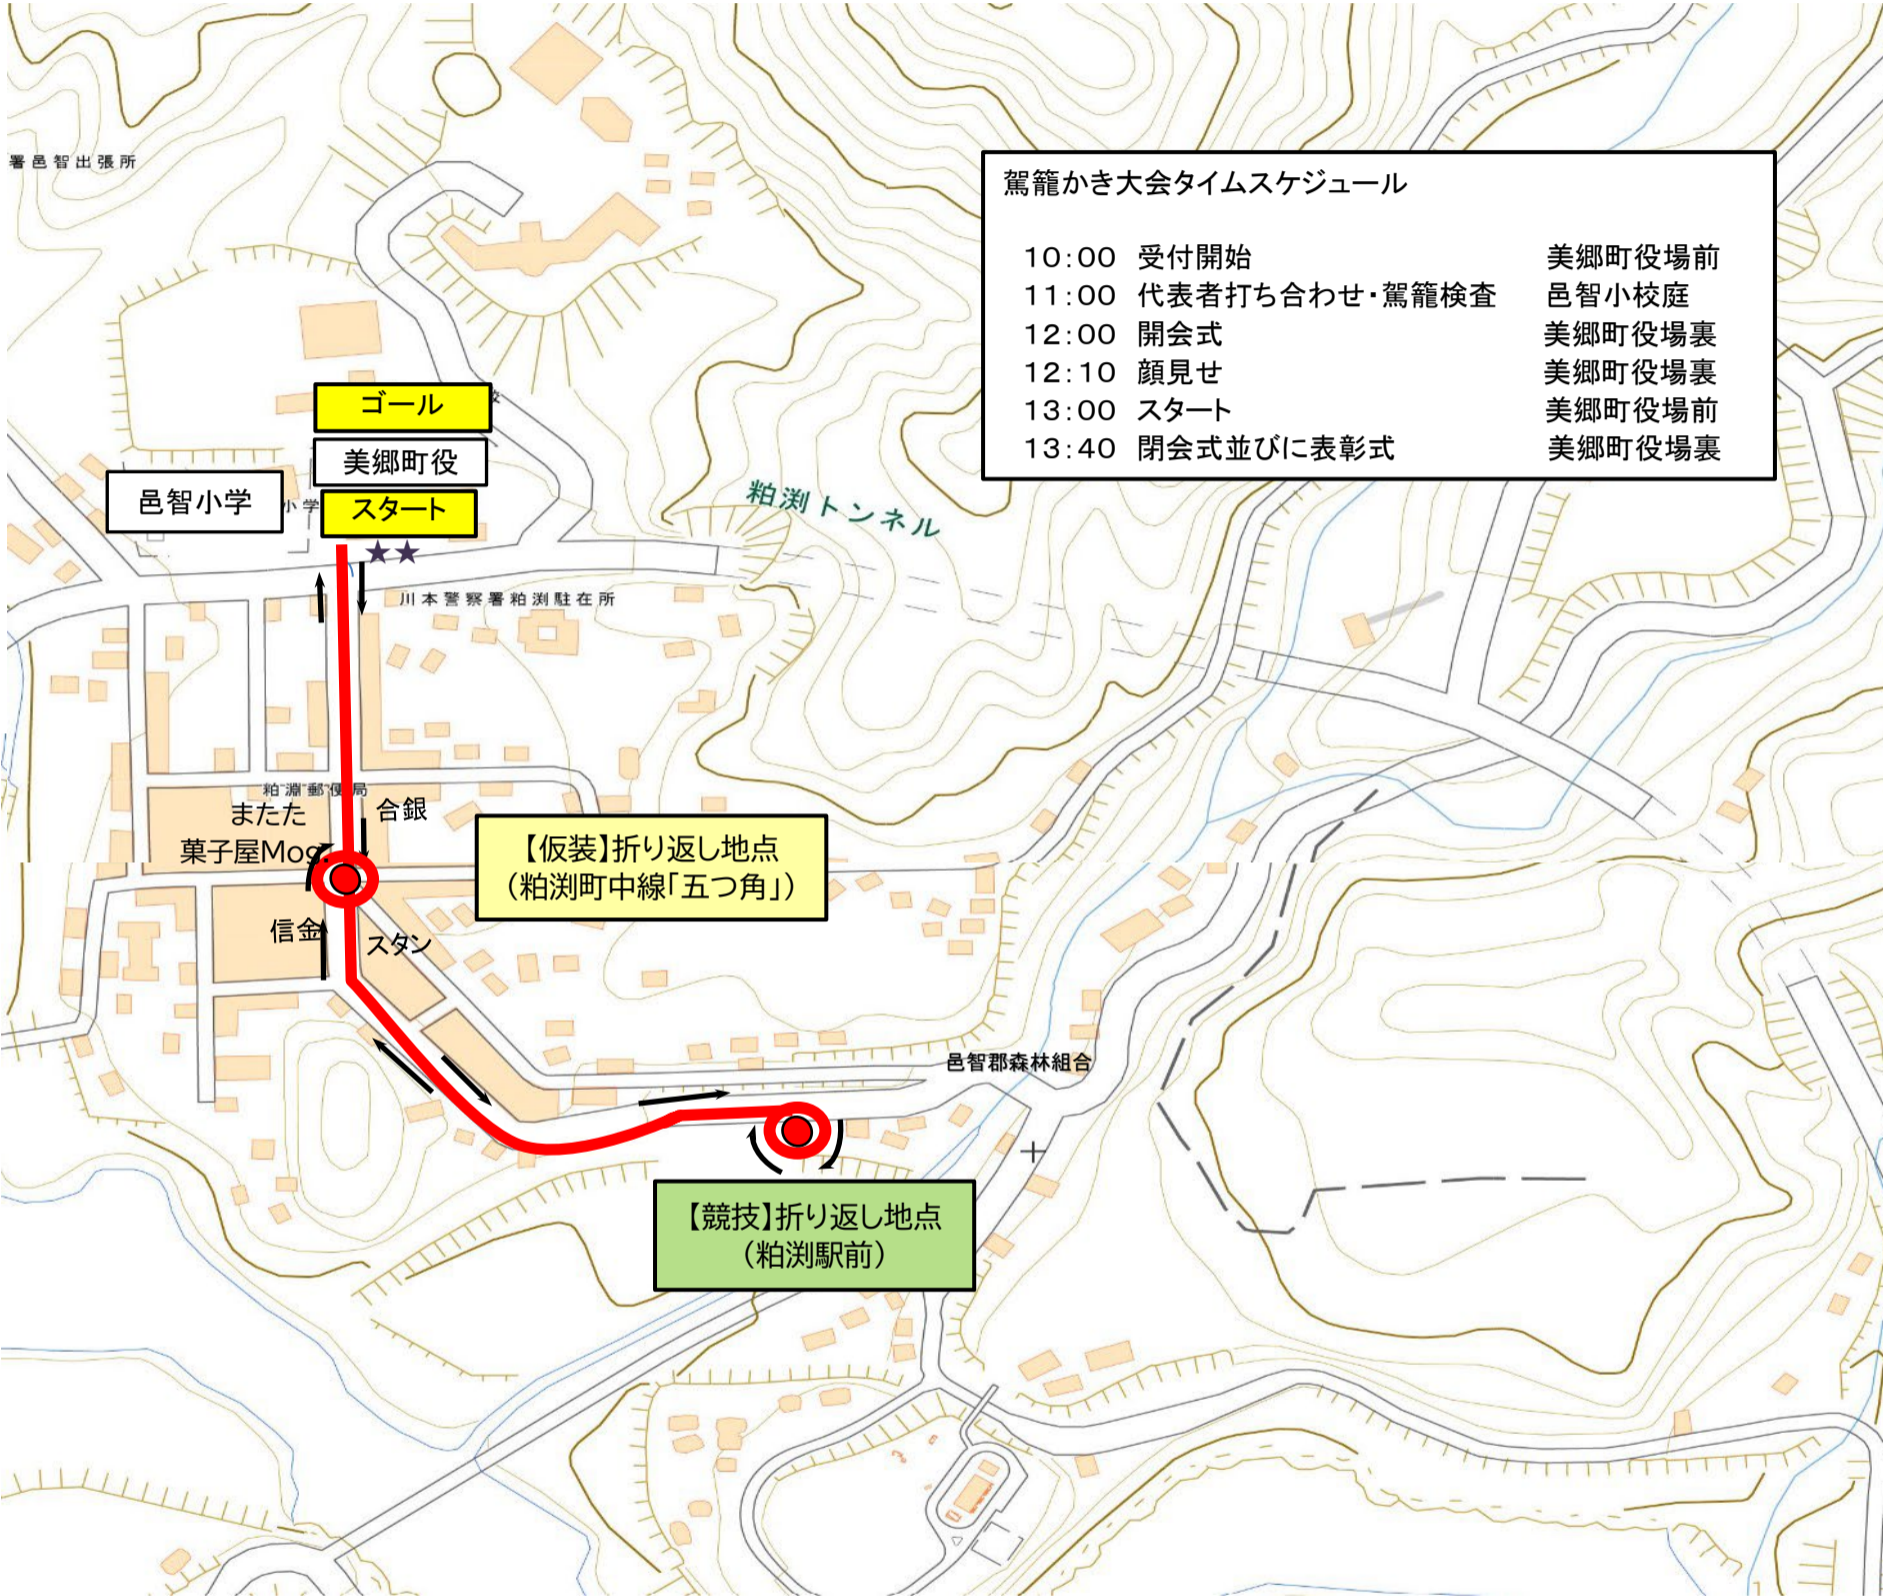

# 鴨山駕籠かき大会コース

スタート・ゴール 美郷町役場

折り返し 粕湊駅前(競技)  
粕湊町中線「五つ角」(仮装)

全長 競技1.5km 仮装600m

駕籠かき大会タイムスケジュール

10:00 受付開始	美郷町役場前
11:00 代表者打ち合わせ・駕籠検査	邑智小校庭
12:00 開会式	美郷町役場裏
12:10 顔見せ	美郷町役場裏
13:00 スタート	美郷町役場前
13:40 閉会式並びに表彰式	美郷町役場裏